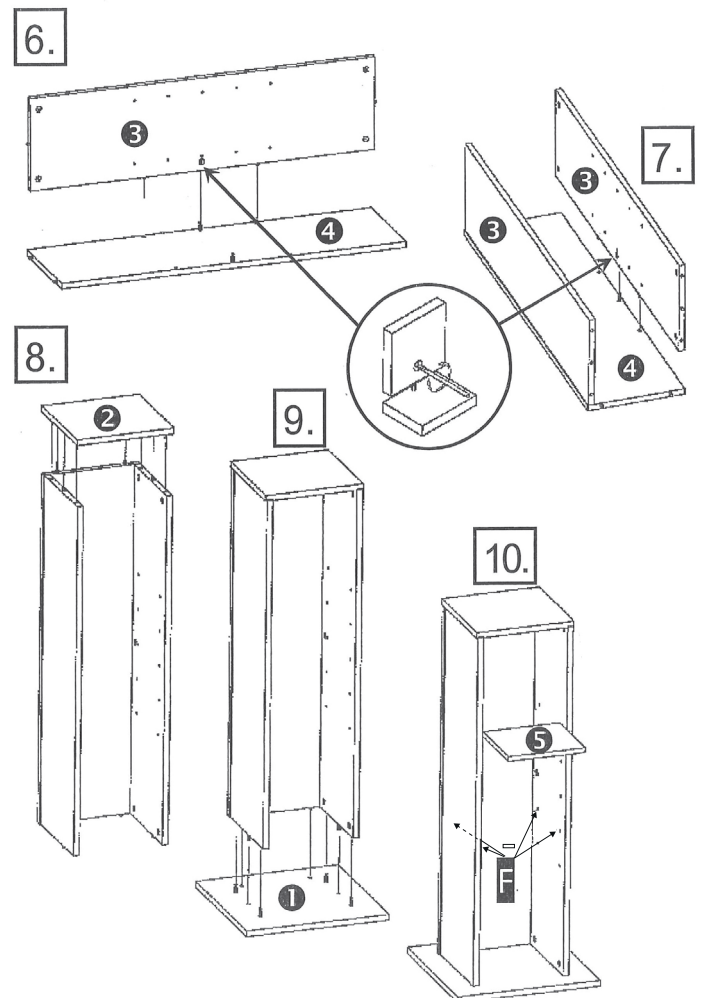

NEWA More[®]

AQUARIUM STAND (S)

for aquariums:

- NMO 20 NMO 20W
- NMO 30 NMO 30W
- NMO 30R NMO 30RW

	mm
① 1x	400 x 400 x 16
② 1x	241 x 241 x 16
③ 2x	968 x 221 x 16
④ 1x	968 x 237 x 16
⑤ 1x	203 x 220 x 16

A 10x		
B 10x		
C 12x		
E 1x		
F 4x		

NEWA More®

AQUARIUM STAND (L)

for aquariums:
 NMO 50 NMO 50W
 NMO 50R NMO 50RW

	mm
1	400 x 400 x 16
2	311 x 311 x 16
3	968 x 291 x 16
4	273 x 400 x 16
5	273 x 247 x 16

A 12x		
B 12x		
C 12x		
E 1x		
G 4x		