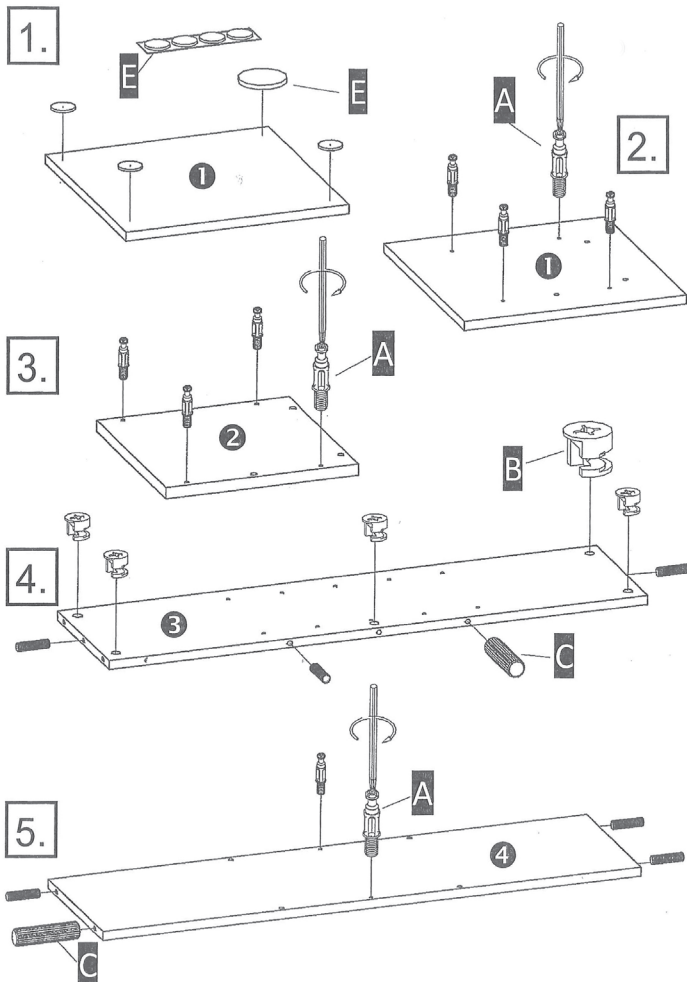

NEWA More[®]

AQUARIUM STAND (S)

for aquariums:

- NMO 20 NMO 20W
- NMO 30 NMO 30W
- NMO 30R NMO 30RW

	mm
① 1x	400 x 400 x 16
② 1x	241 x 241 x 16
③ 2x	968 x 221 x 16
④ 1x	968 x 237 x 16
⑤ 1x	203 x 220 x 16

A 10x		
B 10x		
C 12x		
E 1x		
F 4x		

NEWA More®

AQUARIUM STAND (L)

for aquariums:
 NMO 50 NMO 50W
 NMO 50R NMO 50RW

	mm
1	400 x 400 x 16
2	311 x 311 x 16
3	968 x 291 x 16
4	273 x 400 x 16
5	273 x 247 x 16

A 12x		
B 12x		
C 12x		
E 1x		
G 4x		