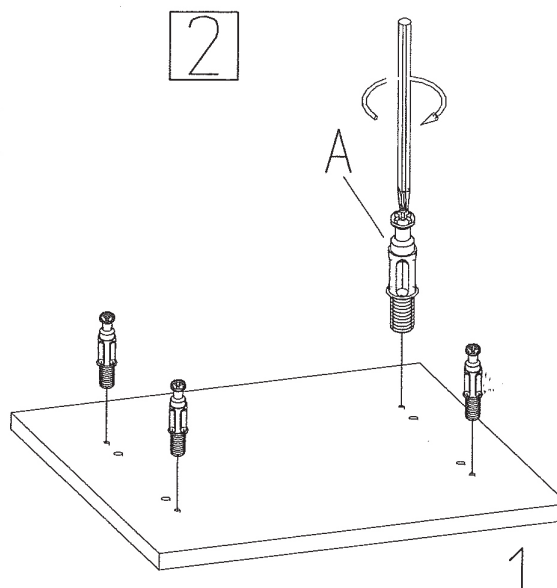

NEWA More[®]

AQUARIUM STAND (S)

for aquariums:

- NMO 20 NMO 20W
- NMO 30 NMO 30W
- NMO 30R NMO 30RW

	mm
① 1x	400 x 400 x 16
② 1x	241 x 241 x 16
③ 2x	968 x 221 x 16
④ 1x	968 x 237 x 16
⑤ 1x	203 x 220 x 16

A 10x		
B 10x		
C 12x		
E 1x		
F 4x		

NEWA More®

AQUARIUM STAND (L)

for aquariums:
 NMO 50 NMO 50W
 NMO 50R NMO 50RW

	mm
1	400 x 400 x 16
2	311 x 311 x 16
3	968 x 291 x 16
4	273 x 400 x 16
5	273 x 247 x 16

A 12x		
B 12x		
C 12x		
E 1x		
G 4x		